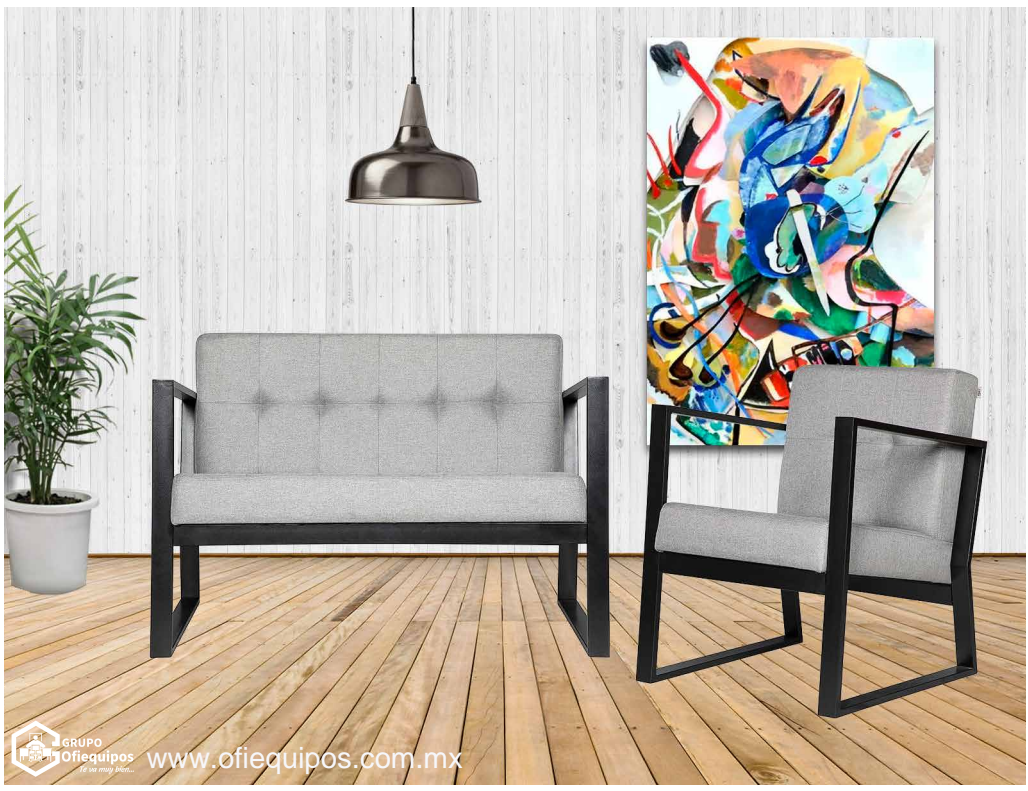

www.ofiequipos.com.mx

Lyon

DETALLE

MADERA DE FINO DE 1a.

- 1 PLAZA: 101 x 073 x 090 cms.
- 2 PLAZAS: 150 x 073 x 090 cms.
- 3 PLAZAS: 205 x 073 x 090 cms.

Color de madera:  NOGAL

www.ofiequipos.com.mx

Berlin